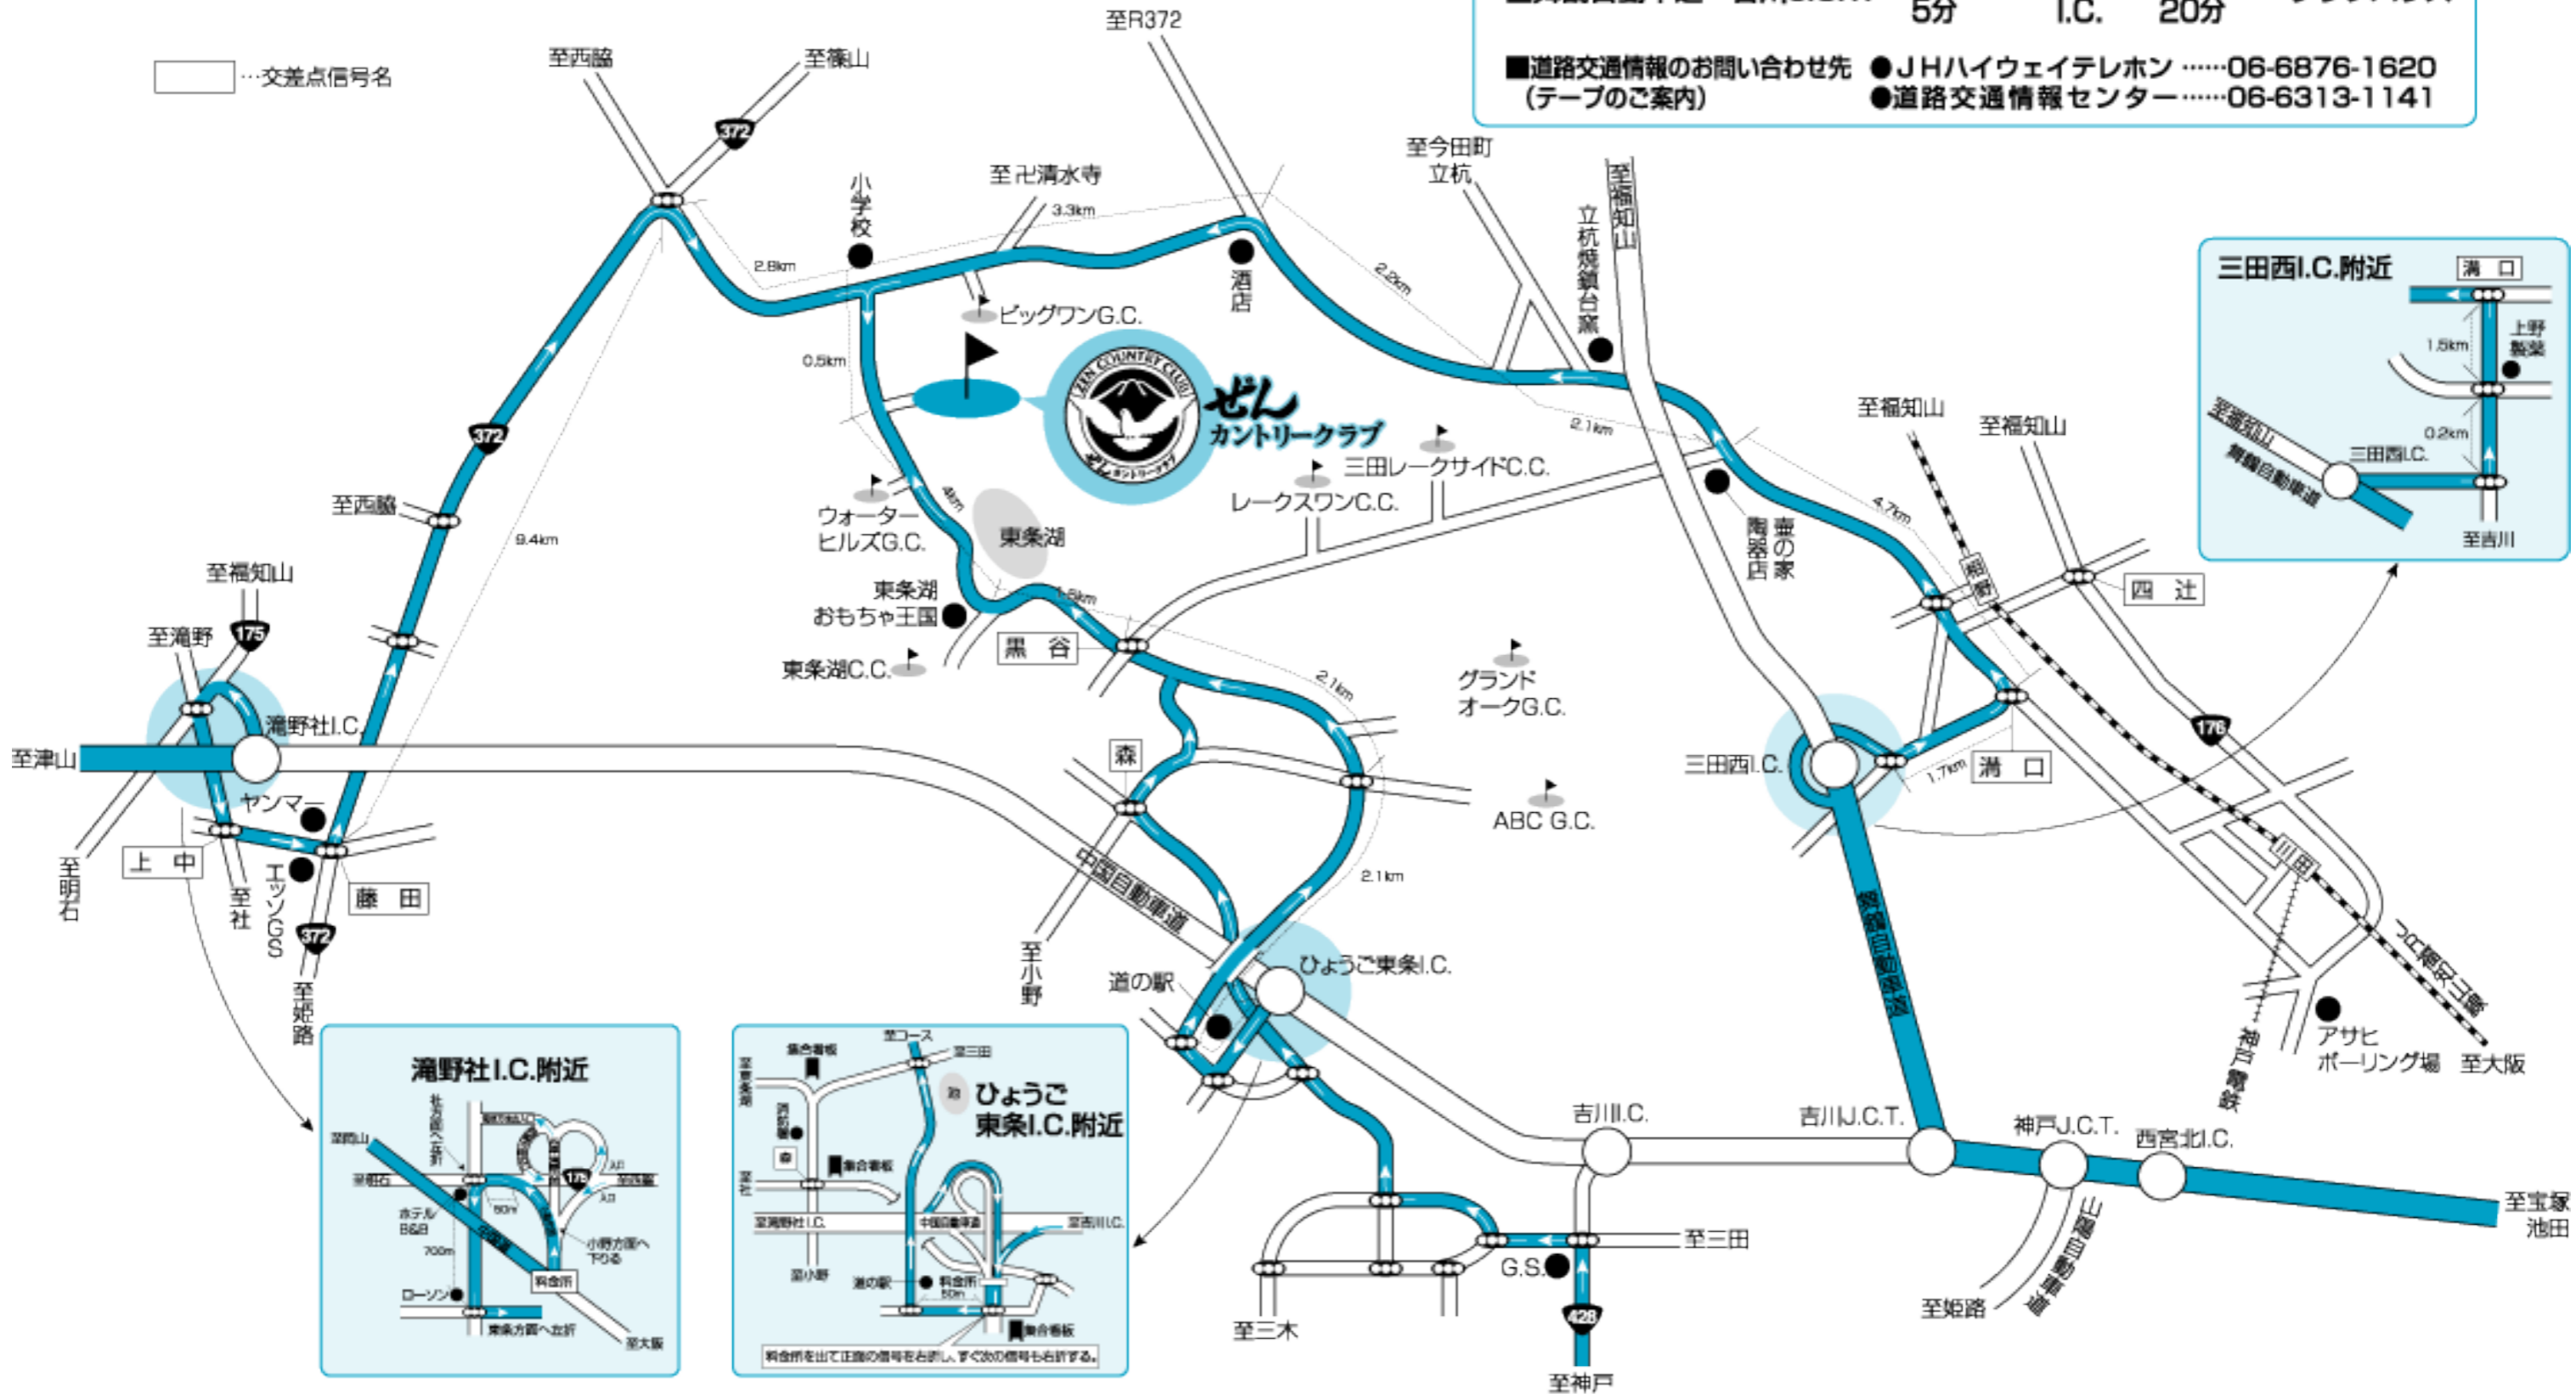

ぜんカントリークラブ

〒673-1402 兵庫県加東市平木1310 TEL. 0795-45-1171(代)

当クラブへは緑色道路に沿ってご来場下さい。

■中国自動車道……池田I.C. 約37km → ひょうご 約10km → クラブハウス
30分 東条I.C. 15分

■舞鶴自動車道…吉川J.C.T. 約5km → 三田西 約15km → クラブハウス
5分 I.C. 20分

■道路交通情報のお問い合わせ先 ●JHハイウェイテレホン……06-6876-1620
(テープのご案内) ●道路交通情報センター……06-6313-1141

□ ……交差点信号名