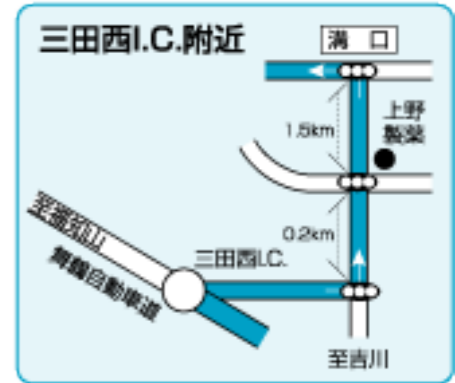

ぜんカントリークラブ

〒673-1402 兵庫県加東市平木1310 TEL. 0795-45-1171(代)

当クラブへは緑色道路に沿ってご来場下さい。

■中国自動車道……池田I.C. 約37km → ひょうご 約10km → クラブハウス
30分 東条I.C. 15分

■舞鶴自動車道…吉川J.C.T. 約5km → 三田西 約15km → クラブハウス
5分 I.C. 20分

■道路交通情報のお問い合わせ先 ●JHハイウェイテレホン……06-6876-1620
(テープのご案内) ●道路交通情報センター……06-6313-1141

□ ……交差点信号名