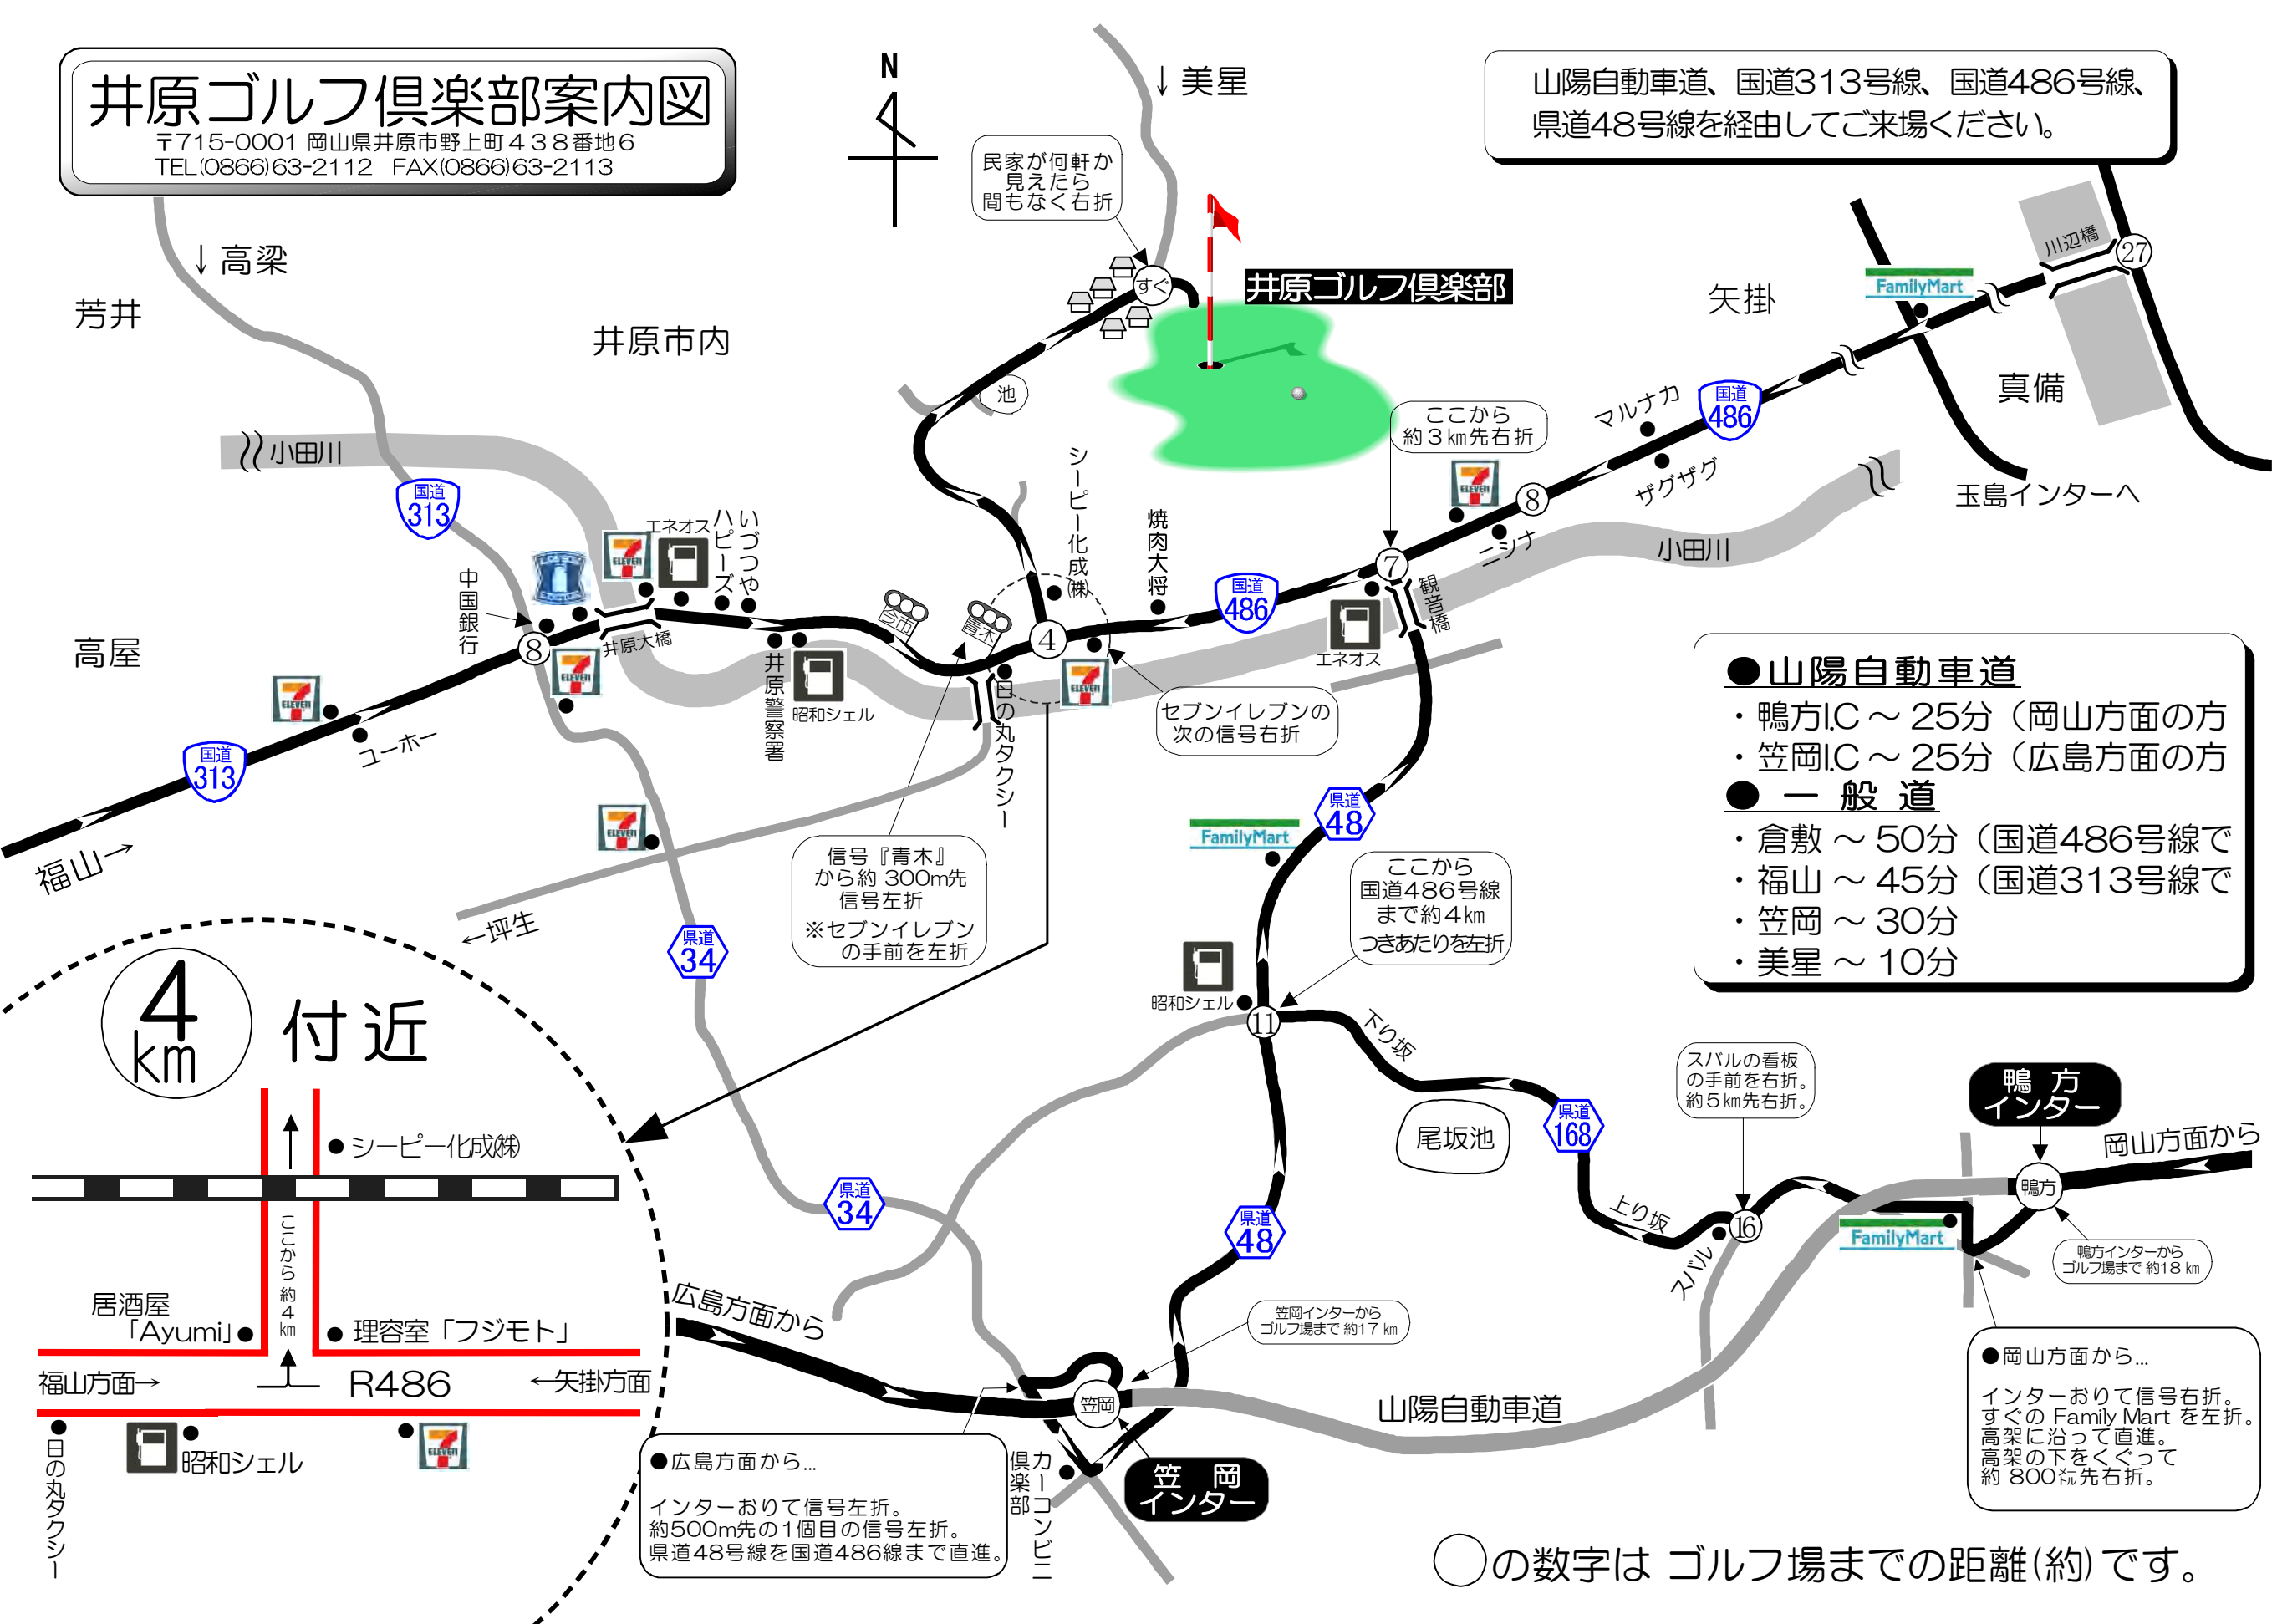

井原ゴルフ倶楽部案内図

〒715-0001 岡山県井原市野上町438番地6
TEL(0866)63-2112 FAX(0866)63-2113

山陽自動車道、国道313号線、国道486号線、
県道48号線を経由してご来場ください。

- **山陽自動車道**
 - ・鴨方IC ~ 25分 (岡山方面の方)
 - ・笠岡IC ~ 25分 (広島方面の方)
- **一般道**
 - ・倉敷 ~ 50分 (国道486号線で)
 - ・福山 ~ 45分 (国道313号線で)
 - ・笠岡 ~ 30分
 - ・美星 ~ 10分

● **岡山方面から...**
インターおりにて信号右折。すぐの Family Mart を左折。高架に沿って直進。高架の下をくぐって約 800m 先右折。

● **広島方面から...**
インターおりにて信号左折。約500m先の1個目の信号左折。県道48号線を国道486線まで直進。

○の数字は ゴルフ場までの距離(約)です。